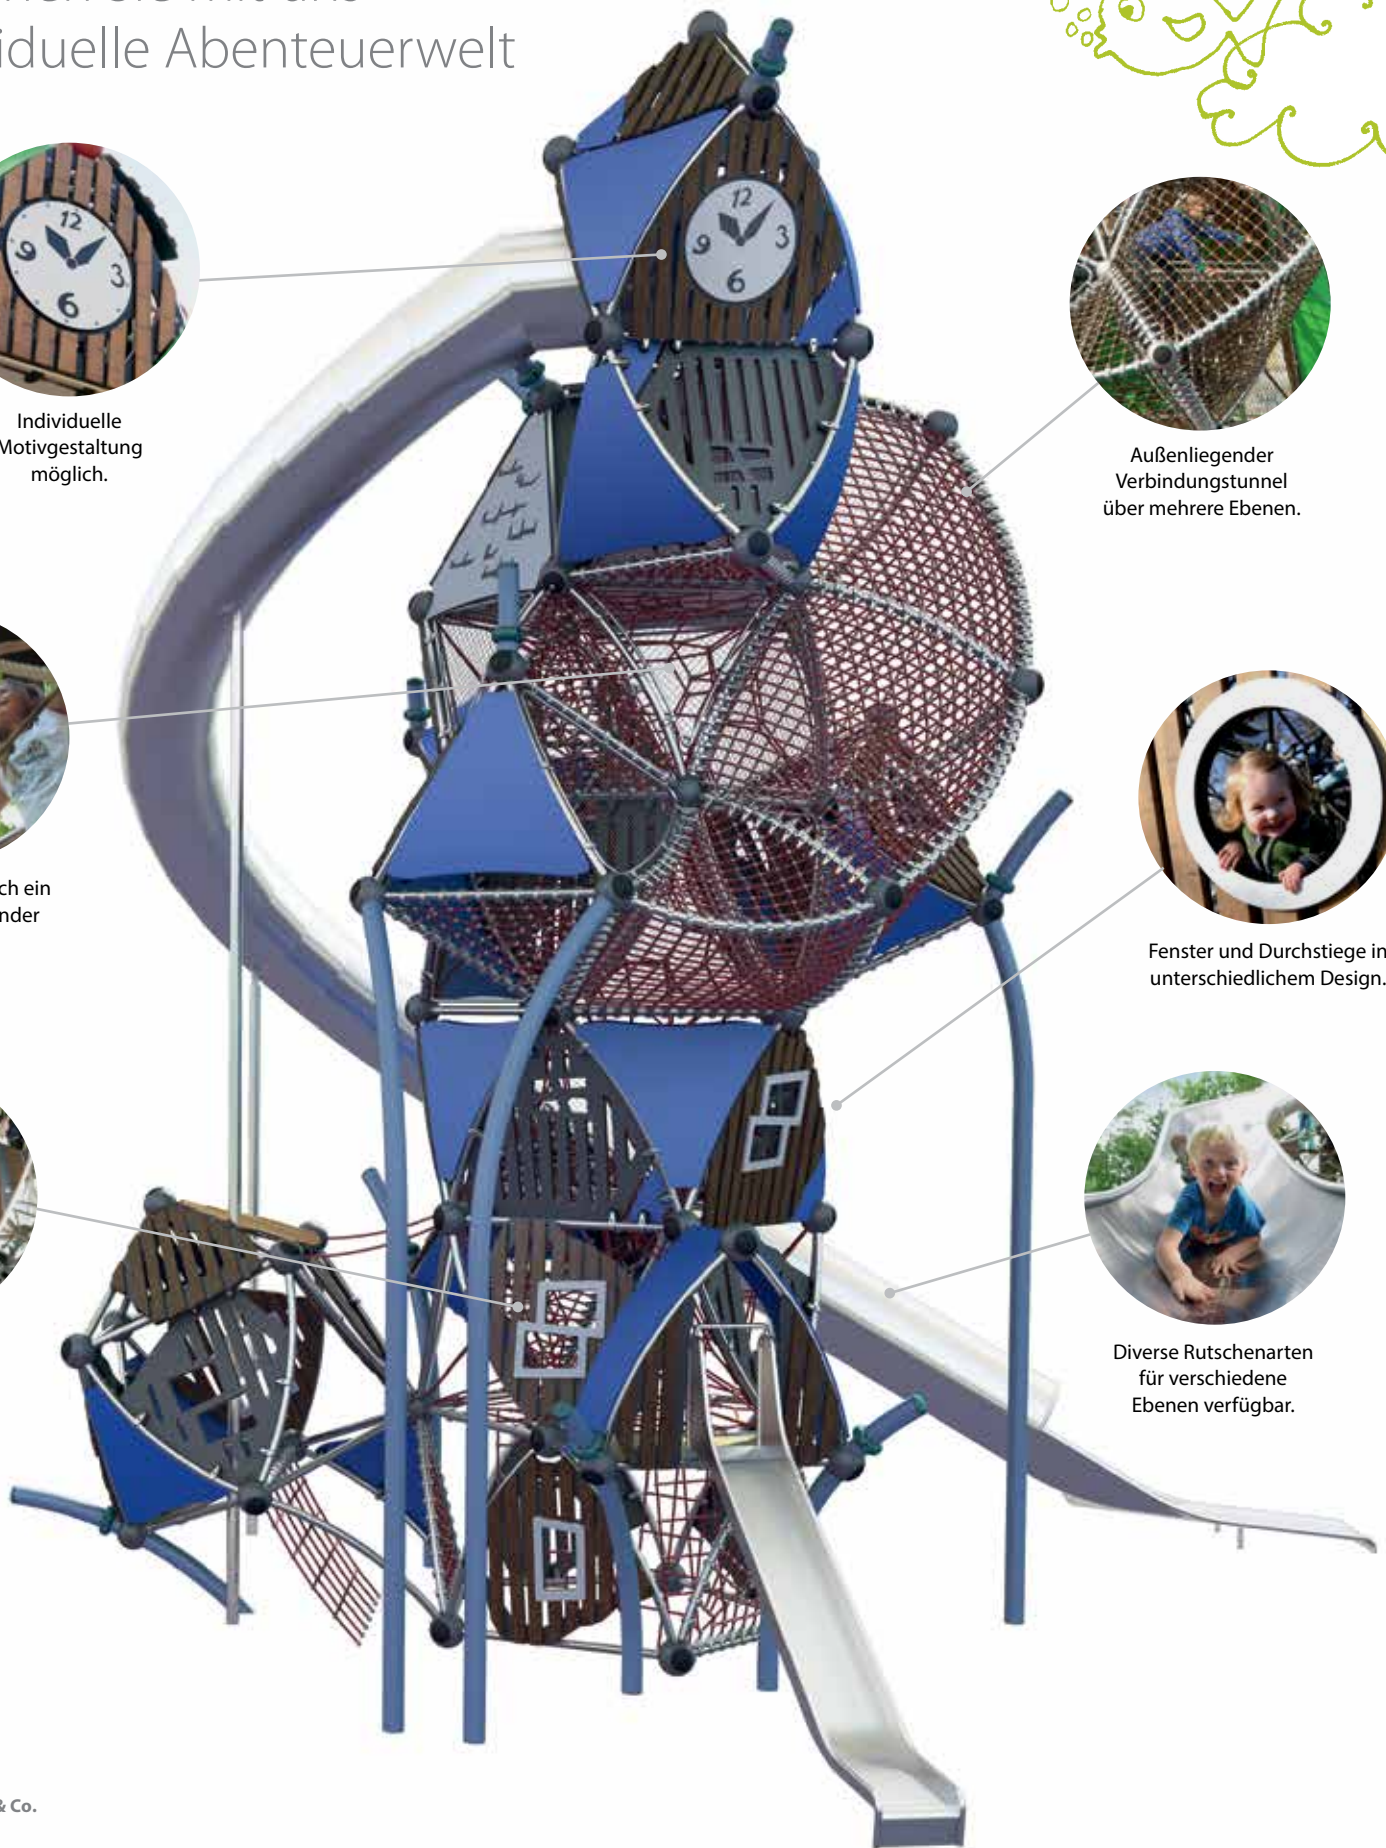

Greenville Tritopia

Neu

Berliner
Spielgeräte fürs Leben

Magisch, verdreht, verrückt

Willkommen im Reich der Fantasie!

Triitopia ist die jüngste Innovation der erfolgreichen Berliner Greenville-Reihe und verbindet preisgekröntes Design mit bewährten Materialien auf spektakuläre Weise! Aus dem unvorhersehbaren Wechselspiel transparenter und geschlossener Fassadenelemente, die eng, verschachtelt und asymmetrisch miteinander kombiniert werden, entsteht eine magische Kletter- und Abenteuerwelt, in der Realität und Fiktion verschmelzen. Verschiedenste Netzelemente laden zum Klettern ein und führen in zahlreiche Ecken, Winkel und hin zu Aussichtspunkten und Rutschen auf unterschiedlichen Ebenen. Ob Zauberschule, Räuberturm oder Ritterburg – hier ist alles möglich!

Berliner Greenville Triitopia

Das ist Triitopia

Verwirklichen Sie mit uns
Ihre individuelle Abenteuerwelt

Individuelle
Motivgestaltung
möglich.

Außenliegender
Verbindungstunnel
über mehrere Ebenen.

Die Etagen sind durch ein
Raumnetz miteinander
verbunden.

Fenster und Durchstiege in
unterschiedlichem Design.

Total verdreht:
Fassadenelemente
überkopf.

Diverse Rutschenarten
für verschiedene
Ebenen verfügbar.

Berliner

Berliner Seilfabrik GmbH & Co.
Lengeder Straße 2/4
13407 Berlin