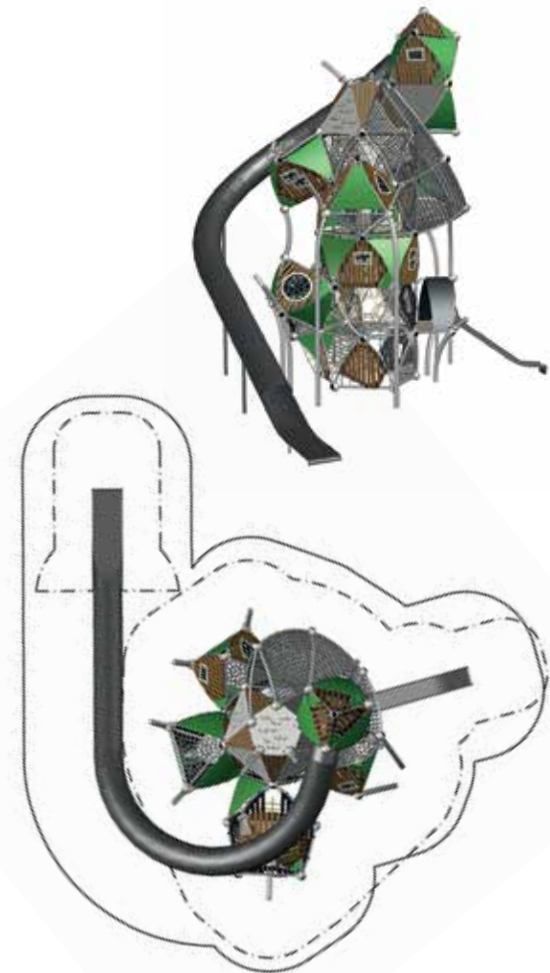

Triitopia.02

90.293.380

	(m) (")	11,5 x 9,9 x 10,7 37-1 x 33-6 x 35-0
	EN 1176 (m) ASTM/CSA(m) ASTM/CSA ("")	14,8 x 11,6 15,7 x 13,6 51-6 x 44-9
	(m) (")	1,5 6-0
		5

Mit einer Höhe von über zehn Metern und einem riesigen Raumnetz im Innern bietet dieser Kletter- und Spielturm auf sieben Etagen unbegrenzte Möglichkeiten für Spaß und Abenteuer.

Berliner Greenville Triitopia

Triitopia.01

90.293.379

	(m) (")	8,3 x 14,8 x 7,8 27-4 x 48-8 x 25-1
	EN 1176 (m) ASTM/CSA(m) ASTM/CSA ("")	11,3 x 18,0 12,3 x 19,0 40-4 x 62-4
	(m) (")	1,5 6-0
		5

Auch in der etwas kleineren Abenteuerwelt kommen die Kids auf ihre Kosten. Wer das Raumnetz bis ganz nach oben durchklettert, kommt über weitere Netzelemente bis zur Tunnelrutsche und kann rasant wieder nach unten rutschen. Alternativ sind Auf- und Abstieg über den neuen Netz-tunnel an der Fassade möglich.

Berliner Greenville Triitopia

Das ist Triitopia

Verwirklichen Sie mit uns
Ihre individuelle Abenteuerwelt

Individuelle
Motivgestaltung
möglich.

Außenliegender
Verbindungstunnel
über mehrere Ebenen.

Die Etagen sind durch ein
Raumnetz miteinander
verbunden.

Fenster und Durchstiege in
unterschiedlichem Design.

Total verdreht:
Fassadenelemente
überkopf.

Diverse Rutschenarten
für verschiedene
Ebenen verfügbar.

Berliner

Berliner Seilfabrik GmbH & Co.
Lengeder Straße 2/4
13407 Berlin